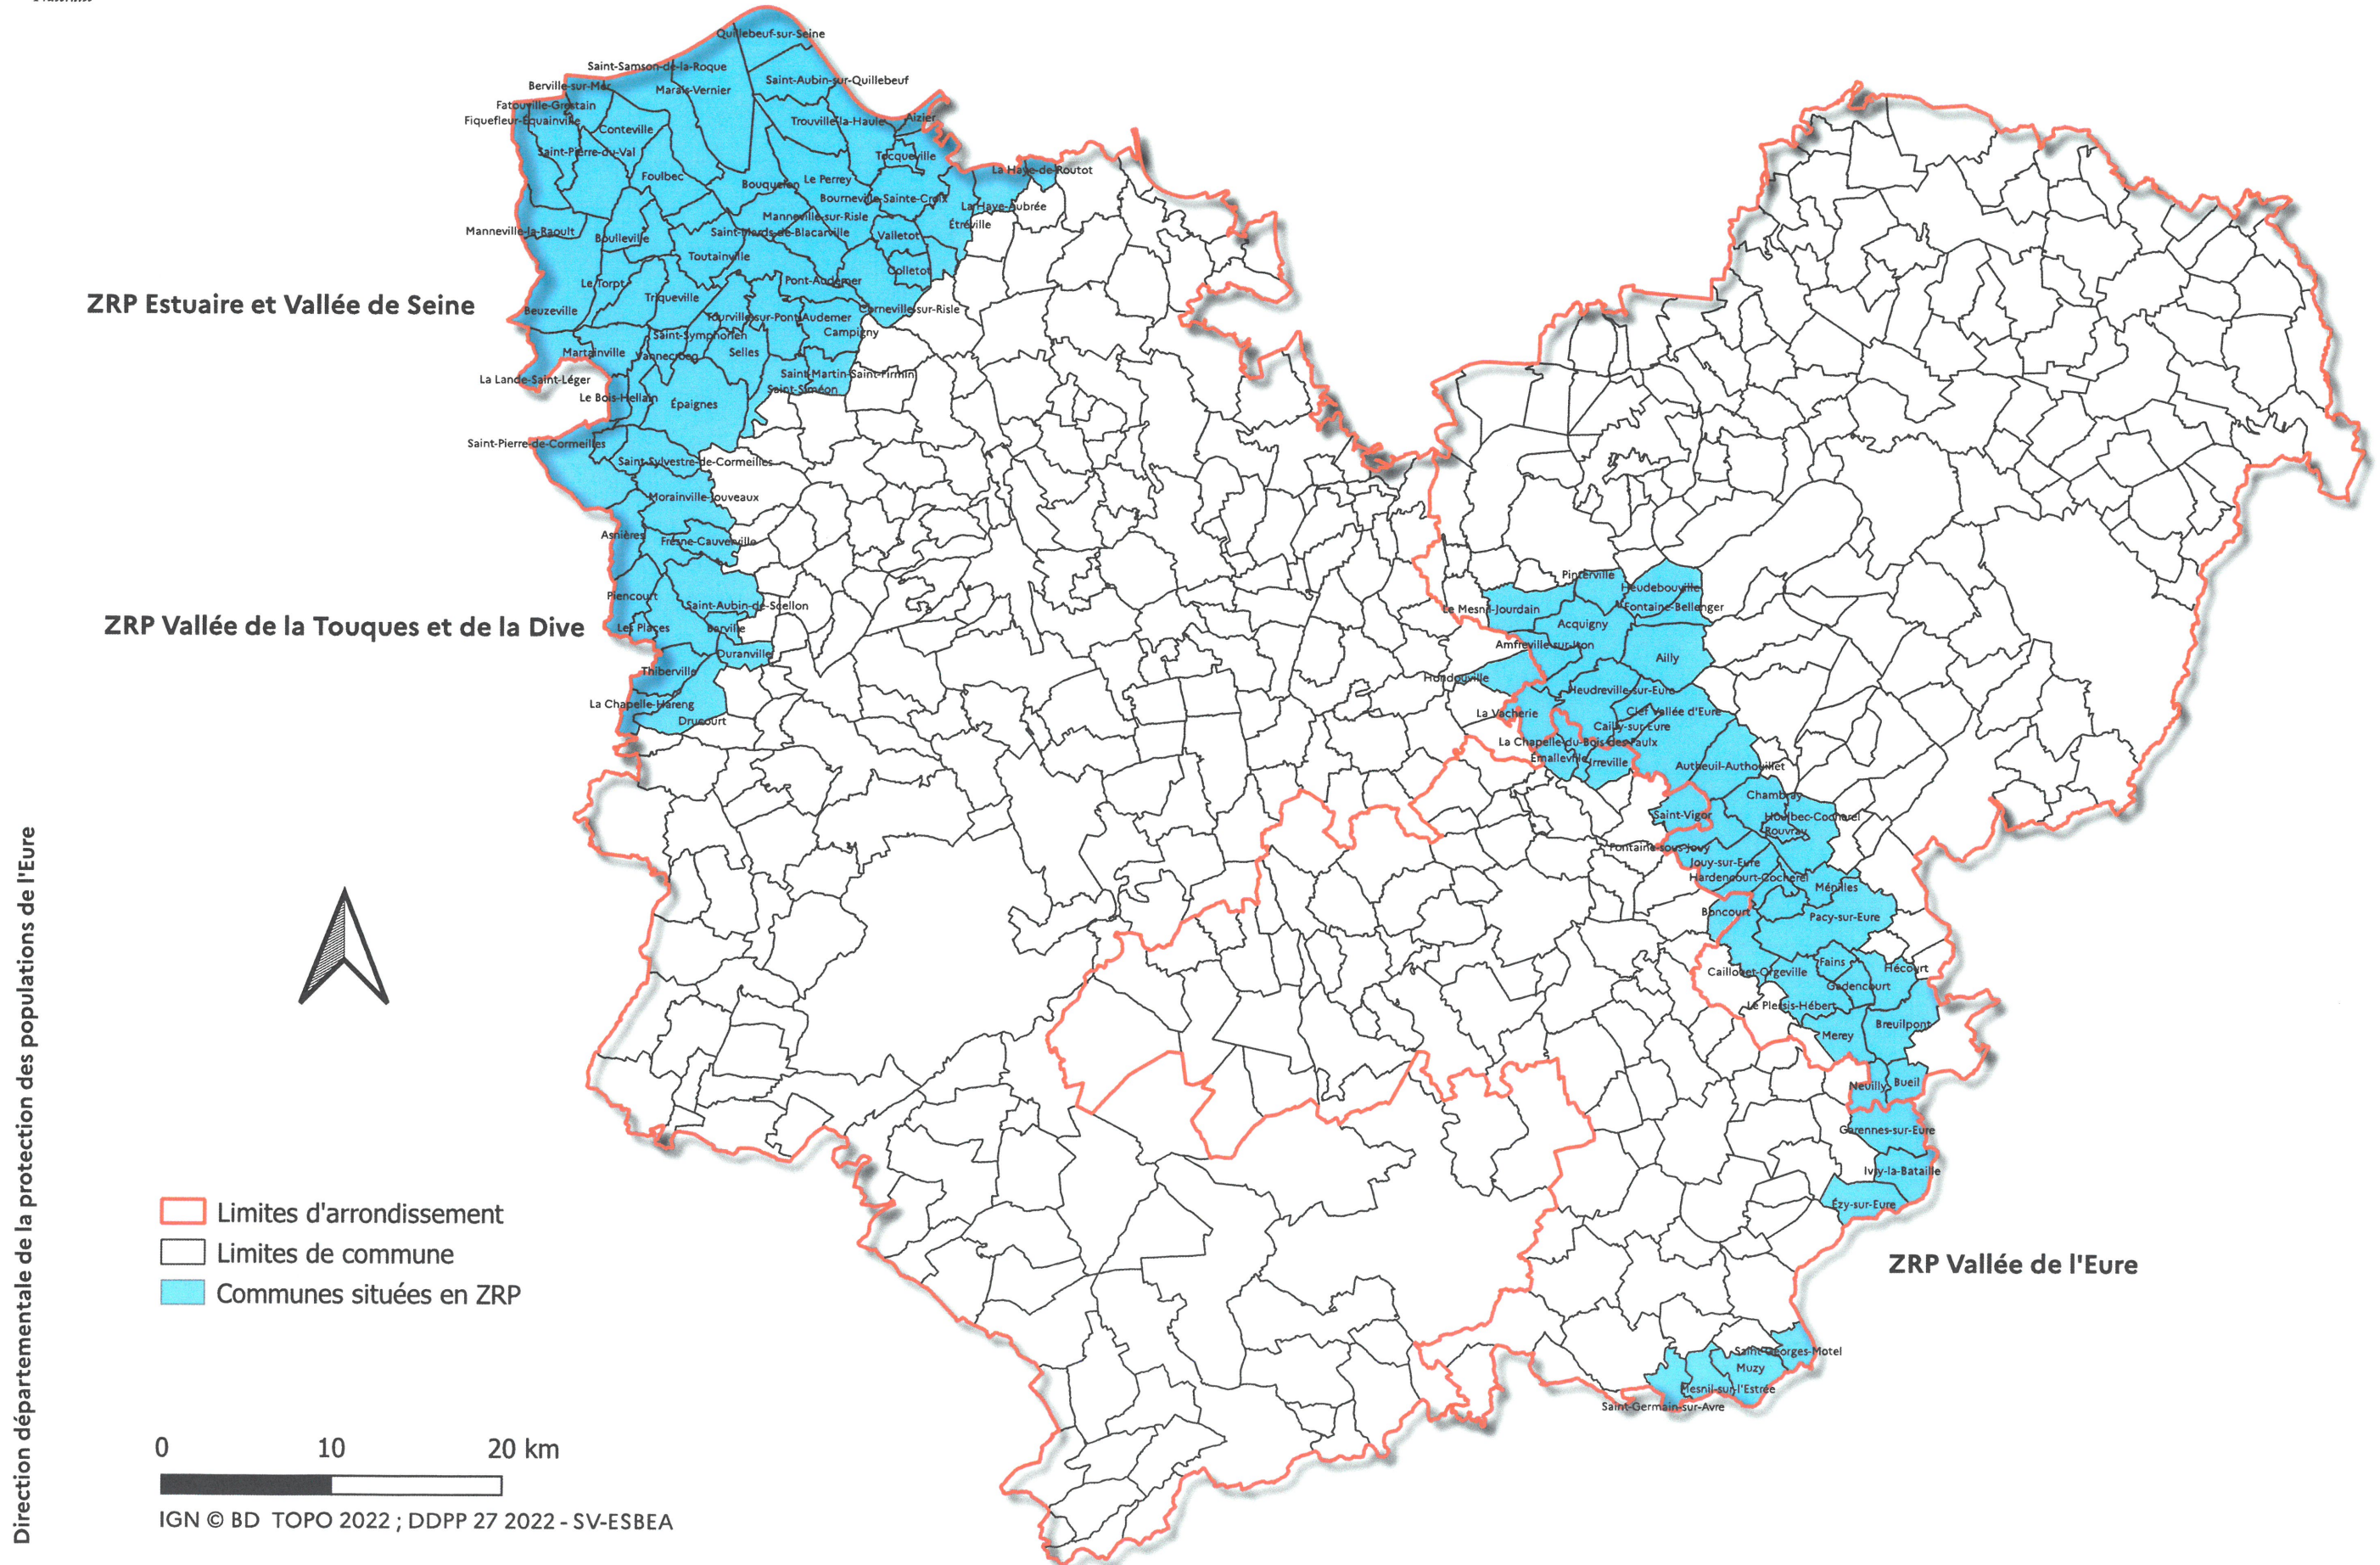

Influenza aviaire : liste des 110 communes du département de l'Eure situées en Zones à risque particulier (ZRP)

Influenza aviaire : liste des 110 communes du département de l'Eure situées en Zones à risque particulier (ZRP)

Acquigny	Bueil	Duranville	Hardencourt-Cocherel	Ménilles	Rouvray	Saint-Vigor
Ailly	Caillouet-Orgeville	Émalleville	La Haye-Aubrée	Merey	Saint-Aubin-de-Scellon	Selles
Aizier	Cailly-sur-Eure	Épaignes	La Haye-de-Routot	Le Mesnil-Jourdain	Saint-Aubin-sur-Quillebeuf	Thiberville
Amfreville-sur-Iton	Campigny	Étréville	Hécourt	Mesnil-sur-l'Estrée	Saint-Georges-Motel	Tocqueville
Asnières	Cauverville-en-Roumois	Ézy-sur-Eure	Heudebouville	Morainville-Jouveaux	Saint-Germain-sur-Avre	Le Torpt
Autheuil-Authouillet	Chambray	Fains	Heudreville-sur-Eure	Muzy	Saint-Maclou	Tourville-sur-Pont-Audemer
Bailleul-la-Vallée	La Chapelle-Bayvel	Fatouville-Grestain	Hondouville	Neuilly	Saint-Mards-de-Blacarville	Toutainville
Barville	La Chapelle-du-Bois-des-Faulx	Fiquefleur-Équainville	Houlbec-Cocherel	Pacy-sur-Eure	Saint-Martin-Saint-Firmin	Triqueville
Berville-sur-Mer	La Chapelle-Hareng	Fontaine-Bellenger	Irreville	Le Perrey	Sainte-Opportune-la-Mare	Trouville-la-Haule
Beuzeville	Colletot	Fontaine-la-Louvet	Ivry-la-Bataille	Piencourt	Saint-Pierre-de-Cormeilles	La Vacherie
Le Bois-Hellain	Conteville	Fontaine-sous-Jouy	Jouy-sur-Eure	Pinterville	Saint-Pierre-du-Val	Valletot
Boncourt	Cormeilles	Fort-Moville	La Lande-Saint-Léger	Les Places	Saint-Samson-de-la-Roque	Vannecrocq
Boulleville	Corneville-sur-Risle	Foulbec	Manneville-la-Raoult	Le Plessis-Hébert	Saint-Siméon	Vaux-sur-Eure
Bouquelon	Croisy-sur-Eure	Fresne-Cauverville	Manneville-sur-Risle	Pont-Audemer	Saint-Sulpice-de-Grimbouville	Vieux-Port
Bourneville-Sainte-Croix	Clef Vallée d'Eure	Gadencourt	Marais-Vernier	Les Préaux	Saint-Sylvestre-de-Cormeilles	
Breuilpont	Drucourt	Garennes-sur-Eure	Martainville	Quillebeuf-sur-Seine	Saint-Symphorien	